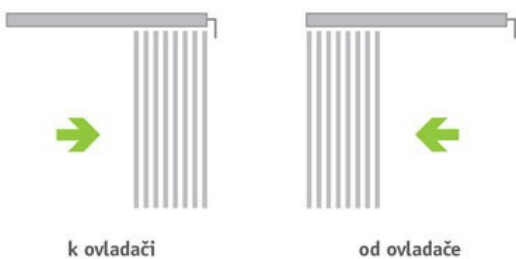

Vertikální žaluzie

ZPŮSOB STAHOVÁNÍ LÁTEK

ŽALUZIE - LUX S LÁTKOVOU LAMELOU:

PROFIL: lux
BARVA PROFILU: bílá
LAMELA: 127 mm - látková
BARVA A VZOR LAMELY: dle vzorníku
OVLÁDÁNÍ: řetízek lux + provázek
BARVA ŘETÍZKU: bílá
ZÁVAŽÍ OVLÁDÁNÍ: plast
BARVA ZÁVAŽÍ OVLÁDÁNÍ: bílá
UCHYCENÍ ŽALUZIE: strop
ZÁVAŽÍ LÁTKY: plastové
UCHYCENÍ LÁTKY: plastový jezdec s kovovou distancí
UCHYCENÍ JEZDCE: plný tříboký drát

PŘÍPLATKY:

PROVEDENÍ : šikmina, oblouk
LAMELA : 89 mm - látková
UCHYCENÍ LÁTKY : kovový jezdec
UCHYCENÍ ŽALUZIE : stěna - konzola, prodloužení konzoly
MOTOROVÉ OVLÁDÁNÍ : dle nacenění
UCHYCENÍ LÁTKY: jezdec s kovovou distancí