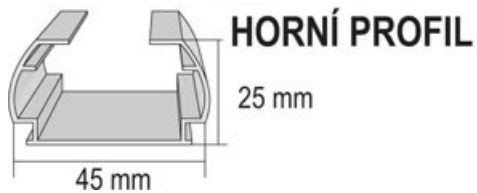

Vertikální žaluzie

ZPŮSOB STAHOVÁNÍ LÁTEK

ŽALUZIE - LUX S LÁTKOVOU LAMELOU:

PROFIL: lux
BARVA PROFILU: bílá
LAMELA: 127 mm - látková
BARVA A VZOR LAMELY: dle vzorníku
OVLÁDÁNÍ: řetízek lux + provázek
BARVA ŘETÍZKU: bílá
ZÁVAŽÍ OVLÁDÁNÍ: plast
BARVA ZÁVAŽÍ OVLÁDÁNÍ: bílá
UCHYCENÍ ŽALUZIE: strop
ZÁVAŽÍ LÁTKY: plastové
UCHYCENÍ LÁTKY: plastový jezdec s kovovou distancí
UCHYCENÍ JEZDCE: plný tříboký drát