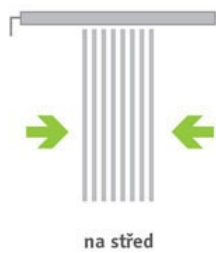

Vertikální žaluzie

ZPŮSOB STAHOVÁNÍ LÁTEK

ŽALUZIE - LUX S LÁTKOVOU LAMELOU:

PROFIL: lux
BARVA PROFILU: bílá
LAMELA: 127 mm - látková
BARVA A VZOR LAMELY: dle vzorníku
OVLÁDÁNÍ: řetízek lux + provázek
BARVA ŘETÍZKU: bílá
ZÁVAŽÍ OVLÁDÁNÍ: plast
BARVA ZÁVAŽÍ OVLÁDÁNÍ: bílá
UCHYCENÍ ŽALUZIE: strop
ZÁVAŽÍ LÁTKY: plastové
UCHYCENÍ LÁTKY: plastový jezdec s kovovou distancí
UCHYCENÍ JEZDCE: plný tříboký drát

PŘÍPLATKY:

PROVEDENÍ : šikmina, oblouk
LAMELA : 89 mm - látková
UCHYCENÍ LÁTKY : kovový jezdec
UCHYCENÍ ŽALUZIE : stěna - konzola, prodloužení konzoly
MOTOROVÉ OVLÁDÁNÍ : dle nacenění
UCHYCENÍ LÁTKY: jezdec s kovovou distancí