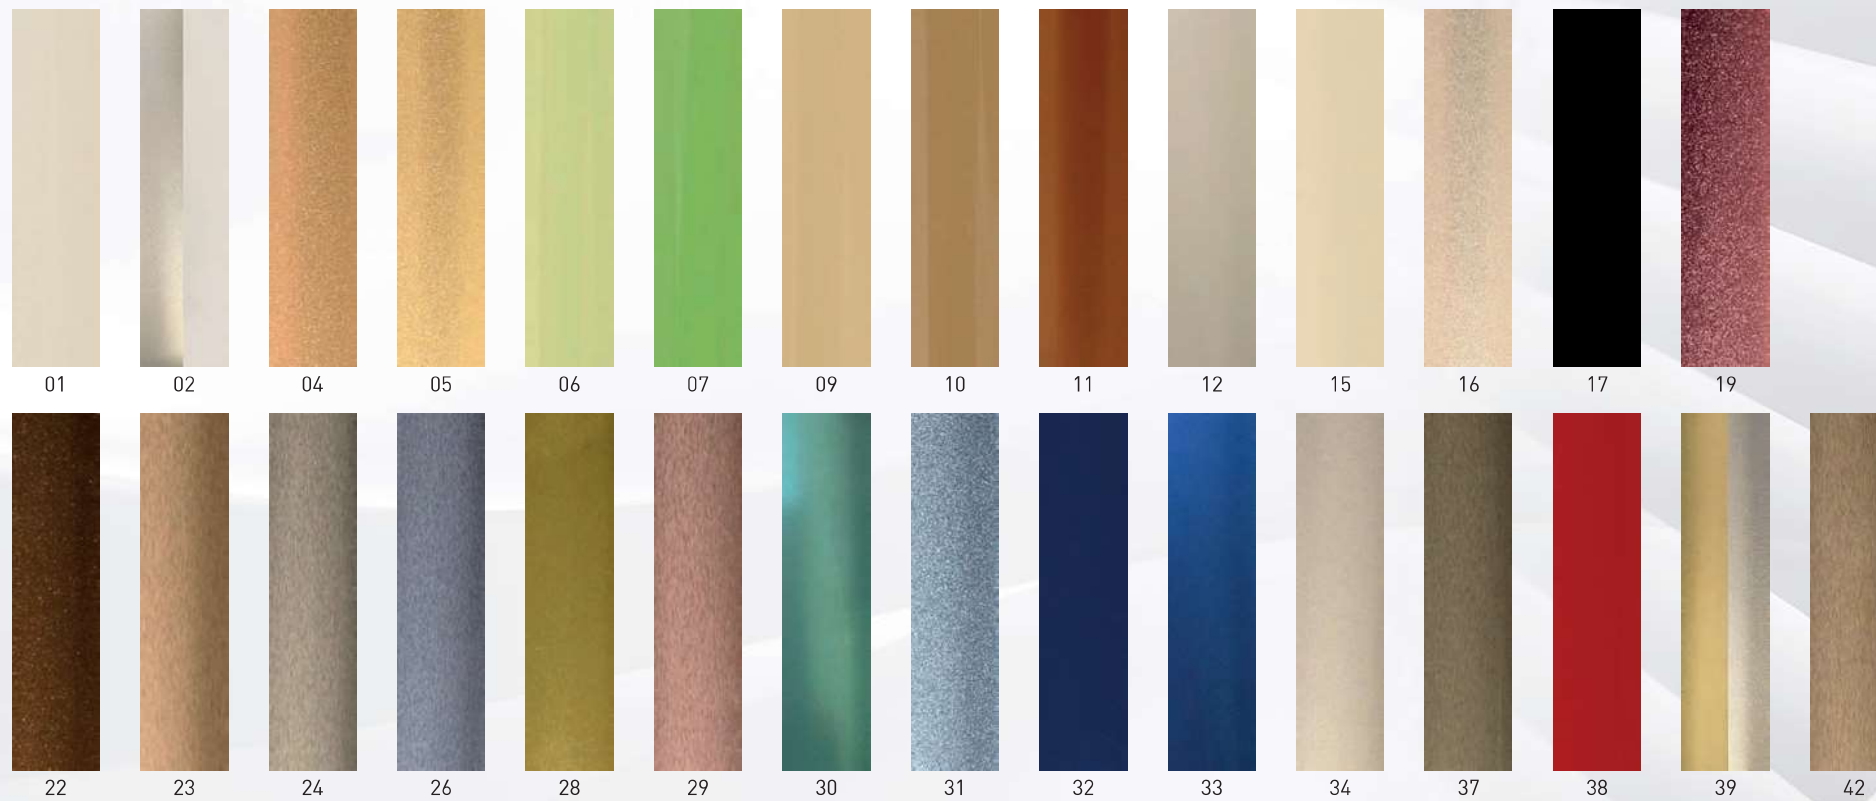

Provedení žaluzií

NEDOMYKAVÉ

DOMYKAVÉ

VZORKOVNÍK LAMEL ROLUX

[Pouze ilustrativní - pro přesné odstíny si prosím vyžádejte vzorkovník na firmě ROLUX žaluzie s.r.o.]

VZORKOVNÍK PROFILŮ

MOŽNOSTI PROVEDENÍ

Domykové