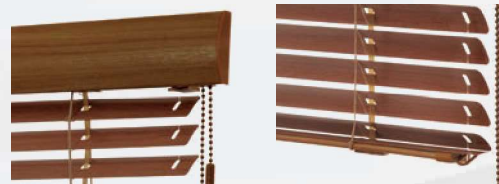

Žaluzie
BRILANT

Žaluzie s oblým čelním profilem bez bočních krytek, ovládané pomocí řetízku.

- profily v barvě: bílá, hnědá, okr, šedá, imitace dřeva
- lamely v barvě: základní vzorkovník ROLUX
- boční silonové vedení
- provedení: domykavé (celostínící)
nedomykavé (standartní)

Žaluzie
OPÁL
Naturline

Žaluzie bez bočních krytek, ovládané pomocí řetízku s rovným krycím plechem.

- profily v barvě: bílá, hnědá, okr, šedá, imitace dřeva
- lamely v barvě: vzorkovník barev č.60-65
- boční silonové vedení
- provedení: domykavé (celostínící)
nedomykavé (standartní)

Žaluzie
BRILANT
Woodline

Žaluzie bez bočních krytek, ovládané pomocí řetízku s oblým krycím plechem.

- profily v barvě: bílá, hnědá, okr, šedá, imitace dřeva
- lamely v barvě: vzorkovník barev č.50-55
- boční silonové vedení
- provedení: domykavé (celostínící)
nedomykavé (standartní)

Žaluzie
OPÁL
Woodline

Žaluzie bez bočních krytek, ovládané pomocí řetízku s rovným krycím plechem.

- profily v barvě: bílá, hnědá, okr, šedá, imitace dřeva
- lamely v barvě: vzorkovník barev č.50-55
- boční silonové vedení
- provedení: domykavé (celostínící)
nedomykavé (standartní)