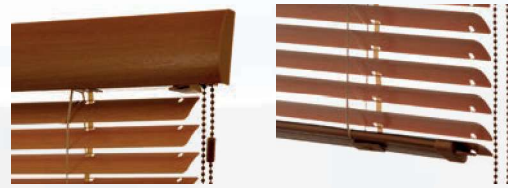

Žaluzie
BRILANT

Žaluzie s oblým čelním profilem bez bočních krytek, ovládané pomocí řetízku.

- profily v barvě: bílá, hnědá, okr, šedá, imitace dřeva
- lamely v barvě: základní vzorkovník ROLUX
- boční silonové vedení
- provedení: domykavé (celostínící)
nedomykavé (standartní)

Žaluzie
OPÁL

Žaluzie s plochým čelním profilem bez bočních krytek, ovládané pomocí řetízku.

- profily v barvě: bílá, hnědá, okr, šedá, imitace dřeva
- lamely v barvě: základní vzorkovník ROLUX
- boční silonové vedení
- provedení: domykavé (celostínící)
nedomykavé (standartní)

Provedení žaluzií

NEDOMYKAVÉ

DOMYKAVÉ

Žaluzie
BRILANT
Naturline

Žaluzie bez bočních krytek, ovládané pomocí řetízku s oblým krycím plechem.

- profily v barvě: bílá, hnědá, okr, šedá, imitace dřeva
- lamely v barvě: vzorkovník barev č.60-65
- boční silonové vedení
- provedení: domykavé (celostínící)
nedomykavé (standartní)

Žaluzie
OPÁL
Naturline

Žaluzie bez bočních krytek, ovládané pomocí řetízku s rovným krycím plechem.

- profily v barvě: bílá, hnědá, okr, šedá, imitace dřeva
- lamely v barvě: vzorkovník barev č.60-65
- boční silonové vedení
- provedení: domykavé (celostínící)
nedomykavé (standartní)