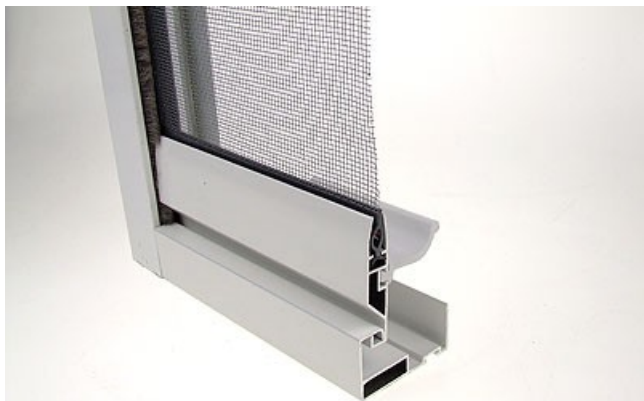

ZÁKLADNÍ SESTAVA OKENNÍ ROLOVACÍ SÍTĚ VERSA:

SÍŤOVINA: skelné vlákno potažené PVC
BARVA SÍŤOVINY - šedá, černá
BOX: extrudovaný hliníkový profil
BARVA BOXU - bílá, tmavě hnědá, antracit RAL 7016
BARVA KONCOVÉ LIŠTY: bílá, tmavě hnědá, antracit RAL 7016 (podle barvy boxu)
VODÍCÍ LIŠTY: extrudovaný hliníkový profil 27 x 22 mm s kartáčem
BARVA VODÍCÍ LIŠTY - bílá, tmavě hnědá, antracit RAL 7016
OSTATNÍ KOMPONENTY (bočnice boxu, madla): plast, barva bílá, tmavě hnědá

TYPY DORAZŮ

STAVITELNÝ KONCOVÝ DORAZ

ZÁCHYTNÁ DORAZOVÁ LIŠTA

PŘÍPLATKY:

BARVA BOXU: možnost lakování dle vzorníku RAL
BARVA KONCOVÉ LIŠTY: možnost lakování dle vzorníku RAL
BARVA VODÍCÍ LIŠTY: možnost lakování dle vzorníku RAL
ZÁCHYTNÁ DORAZOVÁ LIŠTA: bílá, tmavě hnědá, možnost lakování dle vzorníku RAL
OSTATNÍ KOMPONENTY: brzda navíjení
DÍŠŤANČNÍ VODÍCÍ A DORAZOVÉ LIŠTY: bílá, tmavě hnědá, možnost lakování dle vzorníku RAL
NÁŠŤŘIK IMITACE DŘEVA: zlatý dub 21, tmavý ořech 28

K barvě profilů RAL 8003 a zlatý dub se dávají komponenty v barvě RAL 8003, při lakování do jiných odstínů RAL se automaticky přiřazují komponenty černé.

ZÁKLADNÍ CENÍKOVÁ SESTAVA DVEŘNÍ ROLOVACÍ SÍTĚ DAROS:

SÍŤOVINA: skelné vlákno potažené PVC
BARVA SÍŤOVINY - šedá, černá
BOX: extrudovaný hliníkový profil
BARVA BOXU - bílá, tmavě hnědá, antracit RAL 7016
BARVA KONCOVÉ LIŠTY: bílá, tmavě hnědá, antracit RAL 7016 (podle barvy boxu)
VODÍCÍ LIŠTY: extrudovaný hliníkový profil 27 x 22 mm s kartáčem
BARVA VODÍCÍ LIŠTY - bílá, tmavě hnědá, antracit RAL 7016
DORAZOVÁ LIŠTA: extrudovaný hliníkový profil 19 x 22 mm, s magnetickou gumou
BARVA DORAZOVÉ LIŠTY - bílá, tmavě hnědá, antracit RAL 7016
OSTATNÍ KOMPONENTY (bočnice boxu, madla): plast, barva bílá, tmavě hnědá