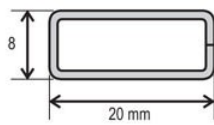

Sít' okenní - profil ISSO OE

ISSO OE 19x8

Příčka 25 x 10

PROFIL ISSO OE 19x8:

ISSO OE 25x10

PROFIL ISSO OE 25x10:

ISSO OE 34x9

PROFIL ISSO OE 34 x 9 Lux:

ROHY: PVC

ROHY PROVEDENÍ - vnitřní

TĚSNÍCÍ GUMA: průměr 4 mm

ZPŮSOB UCHYCENÍ: otočné držáky 0, 4, 6, 7, 9, 11, 12, 13, 15, 17, 19, 21, 23 v barvě bílá, hnědá, černá, RAL 8003

MADLA: transparentní

PŘÍPLATKY:

ROHY: PVC

ROHY PROVEDENÍ - vnější

TĚSNÍCÍ GUMA: průměr 5 mm

ZPŮSOB UCHYCENÍ: otočné držáky velikosti 0, 4, 6, 7, 9, 11, 12, 13, 15, 17, 19, 21, 23 v barvě hnědá

MADLA: transparentní

PŘÍPLATKY:

PŘÍČKA 8 x 20 mm: v barvě profilu

ROHY: PVC

ROHY PROVEDENÍ - vnější

TĚSNÍCÍ GUMA: průměr 6 mm

ZPŮSOB UCHYCENÍ: otočné držáky vel. 0, 4, 6, 7, 9, 11, 12, 13, 15, 17, 19, 21, 23 v barvě bílá,

hnědá, černá, RAL 8003

MADLA: transparentní

PŘÍPLATKY: