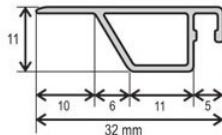

Sít' okenní - profil ISSO OE

ISSO OE 19x8

Příčka 25 x 10

PROFIL ISSO OE 19x8:

ISSO OE 25x10

PROFIL ISSO OE 25x10:

ISSO OE 34x9

PROFIL ISSO OE 34 x 9 Lux:

ROHY: PVC

ROHY PROVEDENÍ - vnitřní

TĚSNÍCÍ GUMA: průměr 4 mm

ZPŮSOB UCHYCENÍ: otočné držáky 0, 4, 6, 7, 9, 11, 12, 13, 15, 17, 19, 21, 23 v barvě bílá, hnědá, černá, RAL 8003

MADLA: transparentní

PŘÍPLATKY:

ROHY: PVC

ROHY PROVEDENÍ - vnější

TĚSNÍCÍ GUMA: průměr 5 mm

ZPŮSOB UCHYCENÍ: otočné držáky velikosti 0, 4, 6, 7, 9, 11, 12, 13, 15, 17, 19, 21, 23 v barvě hnědá

MADLA: transparentní

PŘÍPLATKY:

PŘÍČKA 8 x 20 mm: v barvě profilu