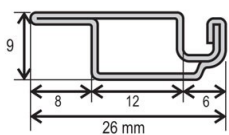

profil ISSO OV 19x8