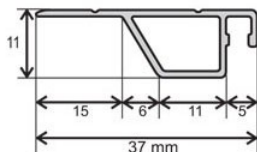

ISSO OE 37x10