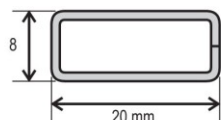

Příčka 25 x 10