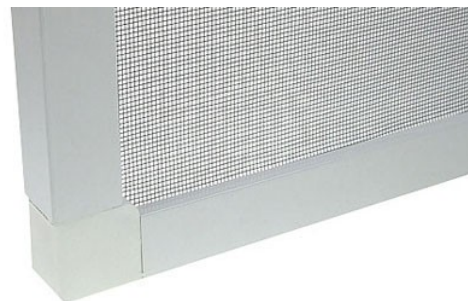

ISSO OE 37x10

PROFIL ISSO OE 37x10:

ZÁKLADNÍ SESTAVA OKENNÍ SÍTĚ ISSO OE

SÍŤOVINA: skelné vlákno potažené PVC

BARVA SÍŤOVINY - šedá / černá

RÁM: extrudovaný hliníkový profil

BARVA RÁMU - bílá, hnědá, RAL 7016, RAL 8003, RAL 9006

Příčka 25 x 10

SÍŤOVINA: skelné vlákno potažené PVC
BARVA SÍŤOVINY - šedá / černá
RÁM: profil válcovaný hliníkový plech
BARVA RÁMU - bílá, hnědá, imitace dřeva (potisk), RAL 8003
ROHY: PVC
PROVEDENÍ ROHŮ - vnější
TĚSNÍCÍ GUMA: průměr 6 mm
ZPŮSOB UCHYCENÍ: PVC obrtlíky velikost 10 mm v barvě bílá, hnědá, RAL 8003
MADLA: transparentní

PŘÍPLATKY:

PROVEDENÍ ROHŮ: vnitřní (pouze šikmina)

ZPŮSOB UCHYCENÍ: "Z" držáky (vel. 10, 15, 17, 20) v barvě nerez

PŘÍČKA 8 x 20 mm: v barvě profilu

ŠIKMINA: nutný okótovaný nákras

profil OE 24x24

SÍŤOVINA: skelné vlákno potažené PVC
BARVA SÍŤOVINY - šedá / černá
RÁM: extrudovaný hliníkový profil
BARVA RÁMU - bílá, hnědá
ROHY: PVC
ROHY PROVEDENÍ - vnější
TĚSNÍCÍ GUMA: průměr 5 mm
ZPŮSOB UCHYCENÍ: PVC obrtlíky velikost 1 mm v barvě bílá, hnědá
MADLA: transparentní

PŘÍPLATKY:

SÍŤOVINA: protipylová černá (jeden z rozměrů max. 1500 mm)

BARVA RÁMU: možnost lakování dle vzorníku RAL nebo potažení renolitovou fólií (jen oboustranný polep)

PROVEDENÍ ROHŮ: vnitřní

profil OE 32x11 LUX