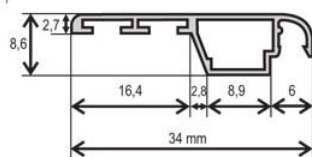

Sít' okenní - profil ISSO OE

ISSO OE 19x8

Příčka 25 x 10

PROFIL ISSO OE 19x8:

ISSO OE 25x10

PROFIL ISSO OE 25x10:

ISSO OE 34x9

PROFIL ISSO OE 34 x 9 Lux:

ROHY: PVC

ROHY PROVEDENÍ - vnitřní

TĚSNÍCÍ GUMA: průměr 4 mm

ZPŮSOB UCHYCENÍ: otočné držáky 0, 4, 6, 7, 9, 11, 12, 13, 15, 17, 19, 21, 23 v barvě bílá, hnědá, černá, RAL 8003

MADLA: transparentní

PŘÍPLATKY:

ROHY: PVC

ROHY PROVEDENÍ - vnější

TĚSNÍCÍ GUMA: průměr 5 mm

ZPŮSOB UCHYCENÍ: otočné držáky velikosti 0, 4, 6, 7, 9, 11, 12, 13, 15, 17, 19, 21, 23 v barvě hnědá

MADLA: transparentní

PŘÍPLATKY:

PŘÍČKA 8 x 20 mm: v barvě profilu