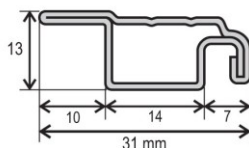

profil ISSO OV 25x10