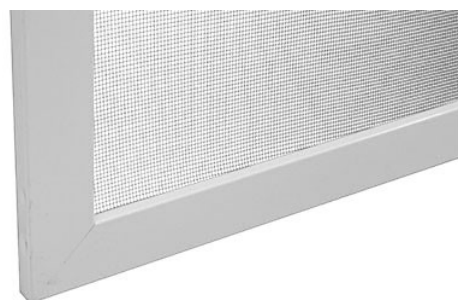

PŘÍPLATKY:

SÍŤOVINA: protipylová černá (jeden z rozměrů max. 1500 mm), s nanovláknem černá (jeden z rozměrů max. 1300 mm)

BARVA RÁMU: možnost lakování dle vzorníku RAL, nástřik - zlatý dub, třešeň amaretto, tmavý ořech

HORNÍ POSUVNÝ "Z" DRŽÁK V PVC POUZDŘE: barva pouzdra bílá, černá