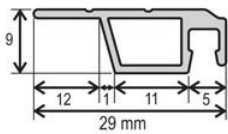

Sít' okenní - profil ISSO OE

ISSO OE 19x8

Příčka 25 x 10

PROFIL ISSO OE 19x8:

ISSO OE 25x10

PROFIL ISSO OE 25x10:

ISSO OE 34x9

PROFIL ISSO OE 34 x 9 Lux:

ROHY: PVC

ROHY PROVEDENÍ - vnitřní

TĚSNÍCÍ GUMA: průměr 4 mm

ZPŮSOB UCHYCENÍ: otočné držáky 0, 4, 6, 7, 9, 11, 12, 13, 15, 17, 19, 21, 23 v barvě bílá, hnědá, černá, RAL 8003

MADLA: transparentní

PŘÍPLATKY:

ROHY: PVC

ROHY PROVEDENÍ - vnější

TĚSNÍCÍ GUMA: průměr 5 mm

ZPŮSOB UCHYCENÍ: otočné držáky velikosti 0, 4, 6, 7, 9, 11, 12, 13, 15, 17, 19, 21, 23 v barvě hnědá

MADLA: transparentní

PŘÍPLATKY:

PŘÍČKA 8 x 20 mm: v barvě profilu