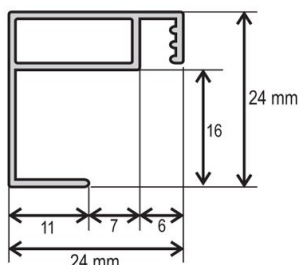

PŘÍPLATKY:

PROVEDENÍ ROHŮ: vnitřní (pouze šikmina)

ZPŮSOB UCHYCENÍ: "Z" držáky (vel. 10, 15, 17, 20) v barvě nerez

PŘÍČKA 8 x 20 mm: v barvě profilu

ŠIKMINA: nutný okótovaný nákras

profil OE 24x24

SÍŤOVINA: skelné vlákno potažené PVC
BARVA SÍŤOVINY - šedá / černá
RÁM: extrudovaný hliníkový profil
BARVA RÁMU - bílá, hnědá
ROHY: PVC
ROHY PROVEDENÍ - vnější
TĚSNÍCÍ GUMA: průměr 5 mm
ZPŮSOB UCHYCENÍ: PVC obrtlíky velikost 1 mm v barvě bílá, hnědá
MADLA: transparentní

SÍŤOVINA: skelné vlákno potažené PVC
BARVA SÍŤOVINY: šedá / černá
RÁM: extrudovaný hliníkový profil
BARVA RÁMU: bílá, hnědá, RAL 7016, RAL 8003, RAL 9006
ROHY: AL - zalisované
ROHY PROVEDENÍ: vnitřní
TĚSNÍCÍ GUMA: průměr 4 mm
TĚSNÍCÍ KARTÁČ: 5 mm
ZPŮSOB UCHYCENÍ: „Z“ držáky velikosti 8, 10, 12, 14, 16, 18, 20, 22, 24, 30 v provedení nerez ocel

ROHY: PVC

ROHY PROVEDENÍ - vnější

TĚSNÍCÍ GUMA: průměr 5 mm

ZPŮSOB UCHYCENÍ: otočné držáky velikosti 0, 4, 6, 7, 9, 11, 12, 13, 15, 17, 19, 21, 23 v barvě hnědá

MADLA: transparentní

PŘÍPLATKY:

PŘÍČKA 8 x 20 mm: v barvě profilu