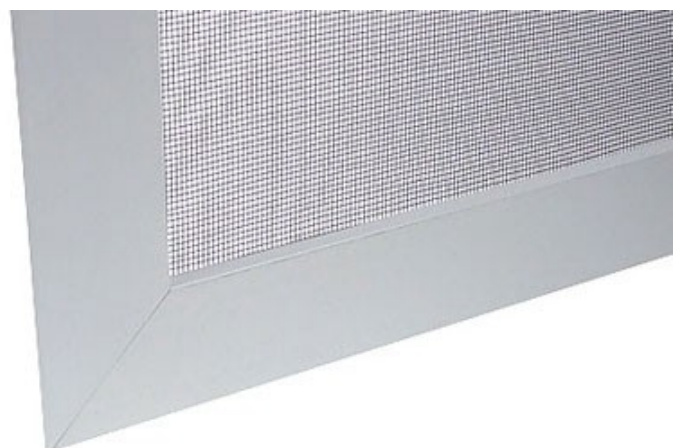

ISSO OE 37x10

PROFIL ISSO OE 37x10:

ZÁKLADNÍ SESTAVA OKENNÍ SÍTĚ ISSO OE

SÍŤOVINA: skelné vlákno potažené PVC

BARVA SÍŤOVINY - šedá / černá

RÁM: extrudovaný hliníkový profil

BARVA RÁMU - bílá, hnědá, RAL 7016, RAL 8003, RAL 9006

SÍŤOVINA: protipylová černá

BARVA RÁMU: možnost lakování dle vzorníku

RAL nebo potažení ryolitovou

fólií, nástřik - přírodní dub, třešeň amaretto,

tmavý ořech, zlatý dub

PŘÍČKA 8 x 20 mm: v barvě profilu

profil OV 25x10

Příčka 25 x 10

SÍŤOVINA: skelné vlákno potažené PVC
BARVA SÍŤOVINY - šedá / černá
RÁM: profil válcovaný hliníkový plech
BARVA RÁMU - bílá, hnědá, imitace dřeva (potisk), RAL 8003
ROHY: PVC
PROVEDENÍ ROHŮ - vnější
TĚSNÍCÍ GUMA: průměr 6 mm
ZPŮSOB UCHYCENÍ: PVC obrtlíky velikost 10 mm v barvě bílá, hnědá, RAL 8003
MADLA: transparentní

PŘÍPLATKY:

SÍŤOVINA: protipylová černá (jeden z rozměrů max. 1500 mm)

BARVA RÁMU: možnost lakování dle vzorníku RAL nebo potažení renolitovou fólií (jen oboustranný polep)

PROVEDENÍ ROHŮ: vnitřní

profil OE 32x11 LUX