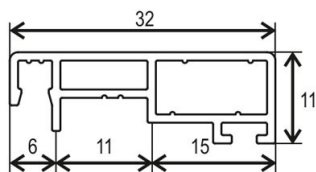

PŘÍPLATKY:

PROVEDENÍ ROHŮ: vnitřní (pouze šikmina)

ZPŮSOB UCHYCENÍ: "Z" držáky (vel. 10, 15, 17, 20) v barvě nerez

PŘÍČKA 8 x 20 mm: v barvě profilu

ŠIKMINA: nutný okótovaný nákras

profil OE 24x24

SÍŤOVINA: skelné vlákno potažené PVC
BARVA SÍŤOVINY - šedá / černá
RÁM: extrudovaný hliníkový profil
BARVA RÁMU - bílá, hnědá
ROHY: PVC
ROHY PROVEDENÍ - vnější
TĚSNÍCÍ GUMA: průměr 5 mm
ZPŮSOB UCHYCENÍ: PVC obrtlíky velikost 1 mm v barvě bílá, hnědá
MADLA: transparentní

PŘÍPLATKY:

SÍŤOVINA: protipylová černá (jeden z rozměrů max. 1500 mm)

BARVA RÁMU: možnost lakování dle vzorníku RAL nebo potažení renolitovou fólií (jen oboustranný polep)

PROVEDENÍ ROHŮ: vnitřní

profil OE 32x11 LUX

SÍŤOVINA: skelné vlákno potažené PVC
BARVA SÍŤOVINY: šedá / černá
RÁM: extrudovaný hliníkový profil
BARVA RÁMU: bílá, hnědá, RAL 7016, RAL 8003, RAL 9006
ROHY: AL - zalisované
ROHY PROVEDENÍ: vnitřní
TĚSNÍCÍ GUMA: průměr 4 mm
TĚSNÍCÍ KARTÁČ: 5 mm
ZPŮSOB UCHYCENÍ: „Z“ držáky velikosti 8, 10, 12, 14, 16, 18, 20, 22, 24, 30 v provedení nerez ocel