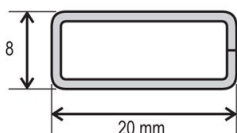

Příčka 25 x 10

SÍŤOVINA: skelné vlákno potažené PVC
BARVA SÍŤOVINY - šedá / černá
RÁM: profil válcovaný hliníkový plech
BARVA RÁMU - bílá, hnědá, imitace dřeva (potisk), RAL 8003
ROHY: PVC
PROVEDENÍ ROHŮ - vnější
TĚSNÍCÍ GUMA: průměr 6 mm
ZPŮSOB UCHYCENÍ: PVC obrtlíky velikost 10 mm v barvě bílá, hnědá, RAL 8003
MADLA: transparentní

PŘÍPLATKY:

PROVEDENÍ ROHŮ: vnitřní (pouze šikmina)

ZPŮSOB UCHYCENÍ: "Z" držáky (vel. 10, 15, 17, 20) v barvě nerez

PŘÍČKA 8 x 20 mm: v barvě profilu

ŠIKMINA: nutný okótovaný nákras