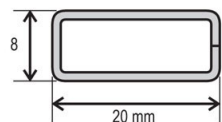

Příčka 25 x 10

SÍŤOVINA: skelné vlákno potažené PVC

BARVA SÍŤOVINY - šedá / černá

RÁM: válcovaný hliníkový profil

BARVA RÁMU - hnědá

ROHY: PVC

ROHY PROVEDENÍ - vnější

TĚSNÍCÍ GUMA: průměr 5 mm

ZPŮSOB UCHYCENÍ: otočné držáky velikosti 0, 4, 6, 7, 9, 11, 12, 13, 15, 17, 19, 21, 23 v barvě hnědá

MADLA: transparentní

PŘÍPLATKY:

PŘÍČKA 8 x 20 mm: v barvě profilu

ZPŮSOB UCHYCENÍ: pružinový kolík