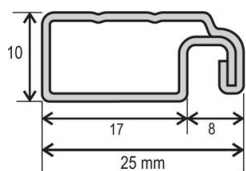

ROHY: PVC

ROHY PROVEDENÍ - vnitřní

TĚSNÍCÍ GUMA: průměr 4 mm

ZPŮSOB UCHYCENÍ: otočné držáky 0, 4, 6, 7, 9, 11, 12, 13, 15, 17, 19, 21, 23 v barvě bílá, hnědá, černá, RAL 8003

MADLA: transparentní

PŘÍPLATKY:

Příčka 25 x 10

SÍŤOVINA: skelné vlákno potažené PVC
BARVA SÍŤOVINY - šedá / černá
RÁM: profil válcovaný hliníkový plech
BARVA RÁMU - bílá, hnědá, imitace dřeva (potisk), RAL 8003
ROHY: PVC
PROVEDENÍ ROHŮ - vnější
TĚSNÍCÍ GUMA: průměr 6 mm
ZPŮSOB UCHYCENÍ: PVC obrtlíky velikost 10 mm v barvě bílá, hnědá, RAL 8003
MADLA: transparentní

PŘÍPLATKY:

PROVEDENÍ ROHŮ: vnitřní (pouze šikmina)

ZPŮSOB UCHYCENÍ: "Z" držáky (vel. 10, 15, 17, 20) v barvě nerez

PŘÍČKA 8 x 20 mm: v barvě profilu

ŠIKMINA: nutný okótovaný nákras

profil OE 24x24

SÍŤOVINA: skelné vlákno potažené PVC
BARVA SÍŤOVINY - šedá / černá
RÁM: extrudovaný hliníkový profil
BARVA RÁMU - bílá, hnědá
ROHY: PVC
ROHY PROVEDENÍ - vnější
TĚSNÍCÍ GUMA: průměr 5 mm
ZPŮSOB UCHYCENÍ: PVC obrtlíky velikost 1 mm v barvě bílá, hnědá
MADLA: transparentní

ROHY: PVC

ROHY PROVEDENÍ - vnější

TĚSNÍCÍ GUMA: průměr 5 mm

ZPŮSOB UCHYCENÍ: otočné držáky velikosti 0, 4, 6, 7, 9, 11, 12, 13, 15, 17, 19, 21, 23 v barvě hnědá

MADLA: transparentní

PŘÍPLATKY:

PŘÍČKA 8 x 20 mm: v barvě profilu