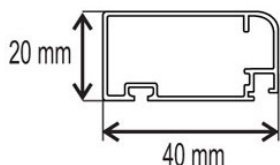

DVEŘNÍ SÍŤ - PROFIL DE 40X20 LUX

DE 40x20 LUX

Profil

Příčka

Okopová příčka

ZÁKLADNÍ CENÍKOVÁ SESTAVA DVEŘNÍ SÍŤE - PROFIL DE 40 x 20 LUX:

- SÍŤOVINA: skelné vlákno potažené PVC
- BARVA SÍŤOVINY - šedá / černá
- PROFIL: extrudovaný hliníkový profil opatřený těsnícím kartáčem
- BARVA PROFILU - barva bílá, hnědá, RAL 7016, RAL 8003, RAL 9006
- TĚSNÍCÍ GUMA: průměr 4 mm
- ROHY: PVC
- ROHY PROVEDENÍ - vnitřní
- DVEŘNÍ PŘÍČKA: extrudovaná v barvě profilu (není-li uvedeno jinak, příčka je umístěna od spodní hrany profilu do 1/3 výšky dveří)
- ZPŮSOB UCHYCENÍ: plastové panty v barvě bílá, hnědá, černá, RAL 8003, magnet

DE 40x20 LUX + RÁM

Profil

Příčka

Okopová příčka

Rám

ZÁKLADNÍ CENÍKOVÁ SESTAVA DVEŘNÍ SÍŤE - PROFIL DE 40 x 20 LUX + RÁM:

- SÍŤOVINA: skelné vlákno potažené PVC
- BARVA SÍŤOVINY - šedá / černá
- PROFIL: extrudovaný hliníkový profil opatřený magnetickou gumou
- BARVA PROFILU - barva bílá, hnědá, RAL 7016, RAL 8003, RAL 9006
- TĚSNÍCÍ GUMA: průměr 4 mm
- ROHY: PVC
- ROHY PROVEDENÍ - vnitřní
- DVEŘNÍ PŘÍČKA: extrudovaná v barvě profilu (není-li uvedeno jinak, příčka je umístěna od spodní hrany profilu do 1/3 výšky dveří)
- ZPŮSOB UCHYCENÍ: plastové panty v barvě bílá, hnědá, černá, RAL 8003, magnet
- RÁM: v barvě profilu