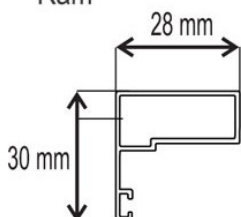

DVEŘNÍ SÍŤ - PROFIL DE 40X20 LUX

DE 40x20 LUX

Profil

Příčka

Okopová příčka

ZÁKLADNÍ CENÍKOVÁ SESTAVA DVEŘNÍ SÍŤE - PROFIL DE 40 x 20 LUX:

- SÍŤOVINA: skelné vlákno potažené PVC
- BARVA SÍŤOVINY - šedá / černá
- PROFIL: extrudovaný hliníkový profil opatřený těsnícím kartáčem
- BARVA PROFILU - barva bílá, hnědá, RAL 7016, RAL 8003, RAL 9006
- TĚSNÍCÍ GUMA: průměr 4 mm
- ROHY: PVC
- ROHY PROVEDENÍ - vnitřní
- DVEŘNÍ PŘÍČKA: extrudovaná v barvě profilu (není-li uvedeno jinak, příčka je umístěna od spodní hrany profilu do 1/3 výšky dveří)
- ZPŮSOB UCHYCENÍ: plastové panty v barvě bílá, hnědá, černá, RAL 8003, magnet

DE 40x20 LUX + RÁM

Profil

Příčka

Okopová příčka

Rám

ZÁKLADNÍ CENÍKOVÁ SESTAVA DVEŘNÍ SÍŤE - PROFIL DE 40 x 20 LUX + RÁM:

- SÍŤOVINA: skelné vlákno potažené PVC
- BARVA SÍŤOVINY - šedá / černá
- PROFIL: extrudovaný hliníkový profil opatřený magnetickou gumou
- BARVA PROFILU - barva bílá, hnědá, RAL 7016, RAL 8003, RAL 9006
- TĚSNÍCÍ GUMA: průměr 4 mm
- ROHY: PVC
- ROHY PROVEDENÍ - vnitřní
- DVEŘNÍ PŘÍČKA: extrudovaná v barvě profilu (není-li uvedeno jinak, příčka je umístěna od spodní hrany profilu do 1/3 výšky dveří)
- ZPŮSOB UCHYCENÍ: plastové panty v barvě bílá, hnědá, černá, RAL 8003, magnet
- RÁM: v barvě profilu