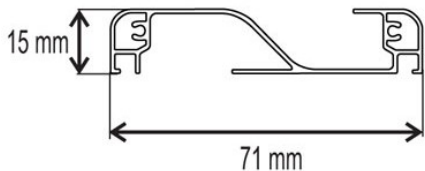

DVEŘNÍ SÍŤ - PROFIL DE 40X20 LUX

DE 40x20 LUX

Profil

Příčka

Okopová příčka

ZÁKLADNÍ CENÍKOVÁ SESTAVA DVEŘNÍ SÍŤE - PROFIL DE 40 x 20 LUX:

- SÍŤOVINA: skelné vlákno potažené PVC
- BARVA SÍŤOVINY - šedá / černá
- PROFIL: extrudovaný hliníkový profil opatřený těsnícím kartáčem
- BARVA PROFILU - barva bílá, hnědá, RAL 7016, RAL 8003, RAL 9006
- TĚSNÍCÍ GUMA: průměr 4 mm
- ROHY: PVC
- ROHY PROVEDENÍ - vnitřní
- DVEŘNÍ PŘÍČKA: extrudovaná v barvě profilu (není-li uvedeno jinak, příčka je umístěna od spodní hrany profilu do 1/3 výšky dveří)
- ZPŮSOB UCHYCENÍ: plastové panty v barvě bílá, hnědá, černá, RAL 8003, magnet

PŘÍPLATKY:

- SÍŤOVINA: protipylová (černá)
- BARVA PROFILU A RÁMU: možnost lakování dle vzorníku RAL nebo nástřik – přírodní dub, třešeň amaretto, tmavý ořech, zlatý dub
- ZPŮSOB UCHYCENÍ: samozavírací panty
- OKOPOVÁ PŘÍČKA: okopová příčka ve spodní části dveřní sítě

DE 40x20 LUX + RÁM

Profil

Příčka

Okopová příčka

Rám

ZÁKLADNÍ CENÍKOVÁ SESTAVA DVEŘNÍ SÍŤE - PROFIL DE 40 x 20 LUX + RÁM:

- SÍŤOVINA: skelné vlákno potažené PVC
- BARVA SÍŤOVINY - šedá / černá
- PROFIL: extrudovaný hliníkový profil opatřený magnetickou gumou
- BARVA PROFILU - barva bílá, hnědá, RAL 7016, RAL 8003, RAL 9006
- TĚSNÍCÍ GUMA: průměr 4 mm
- ROHY: PVC
- ROHY PROVEDENÍ - vnitřní
- DVEŘNÍ PŘÍČKA: extrudovaná v barvě profilu (není-li uvedeno jinak, příčka je umístěna od spodní hrany profilu do 1/3 výšky dveří)
- ZPŮSOB UCHYCENÍ: plastové panty v barvě bílá, hnědá, černá, RAL 8003, magnet
- RÁM: v barvě profilu