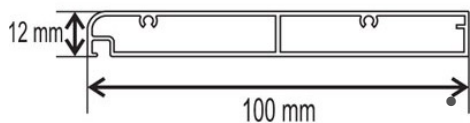

DVEŘNÍ SÍŤ - PROFIL DE 40X20 LUX

DE 40x20 LUX

Profil

Příčka

Okopová příčka

ZÁKLADNÍ CENÍKOVÁ SESTAVA DVEŘNÍ SÍŤE - PROFIL DE 40 x 20 LUX:

- SÍŤOVINA: skelné vlákno potažené PVC
- BARVA SÍŤOVINY - šedá / černá
- PROFIL: extrudovaný hliníkový profil opatřený těsnícím kartáčem
- BARVA PROFILU - barva bílá, hnědá, RAL 7016, RAL 8003, RAL 9006
- TĚSNÍCÍ GUMA: průměr 4 mm
- ROHY: PVC
- ROHY PROVEDENÍ - vnitřní
- DVEŘNÍ PŘÍČKA: extrudovaná v barvě profilu (není-li uvedeno jinak, příčka je umístěna od spodní hrany profilu do 1/3 výšky dveří)
- ZPŮSOB UCHYCENÍ: plastové panty v barvě bílá, hnědá, černá, RAL 8003, magnet

DE 40x20 LUX + RÁM

Profil

Příčka

Okopová příčka

Rám

ZÁKLADNÍ CENÍKOVÁ SESTAVA DVEŘNÍ SÍŤE - PROFIL DE 40 x 20 LUX + RÁM:

- SÍŤOVINA: skelné vlákno potažené PVC
- BARVA SÍŤOVINY - šedá / černá
- PROFIL: extrudovaný hliníkový profil opatřený magnetickou gumou
- BARVA PROFILU - barva bílá, hnědá, RAL 7016, RAL 8003, RAL 9006
- TĚSNÍCÍ GUMA: průměr 4 mm
- ROHY: PVC
- ROHY PROVEDENÍ - vnitřní
- DVEŘNÍ PŘÍČKA: extrudovaná v barvě profilu (není-li uvedeno jinak, příčka je umístěna od spodní hrany profilu do 1/3 výšky dveří)
- ZPŮSOB UCHYCENÍ: plastové panty v barvě bílá, hnědá, černá, RAL 8003, magnet
- RÁM: v barvě profilu

PŘÍPLATKY:

- SÍŤOVINA: protipylová (černá)
- BARVA PROFILU A RÁMU: možnost lakování dle vzorníku RAL, potažení renolitovou folií, nebo nástřik - přírodní dub, třešeň amaretto, tmavý ořech, zlatý dub
- ZPŮSOB UCHYCENÍ: samozavírací panty
- OKOPOVÁ PŘÍČKA: okopová příčka ve spodní části dveřní sítě