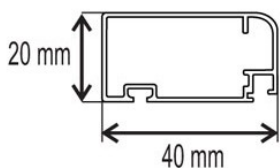

DVEŘNÍ SÍŤ - PROFIL DE 40X20 LUX

DE 40x20 LUX

Profil

Příčka

Okopová příčka

ZÁKLADNÍ CENÍKOVÁ SESTAVA DVEŘNÍ SÍŤE - PROFIL DE 40 x 20 LUX:

- SÍŤOVINA: skelné vlákno potažené PVC
- BARVA SÍŤOVINY - šedá / černá
- PROFIL: extrudovaný hliníkový profil opatřený těsnícím kartáčem
- BARVA PROFILU - barva bílá, hnědá, RAL 7016, RAL 8003, RAL 9006
- TĚSNÍCÍ GUMA: průměr 4 mm
- ROHY: PVC
- ROHY PROVEDENÍ - vnitřní
- DVEŘNÍ PŘÍČKA: extrudovaná v barvě profilu (není-li uvedeno jinak, příčka je umístěna od spodní hrany profilu do 1/3 výšky dveří)
- ZPŮSOB UCHYCENÍ: plastové panty v barvě bílá, hnědá, černá, RAL 8003, magnet

DE 40x20 LUX + RÁM

Profil

Příčka

Okopová příčka

Rám

ZÁKLADNÍ CENÍKOVÁ SESTAVA DVEŘNÍ SÍŤE - PROFIL DE 40 x 20 LUX + RÁM:

- SÍŤOVINA: skelné vlákno potažené PVC
- BARVA SÍŤOVINY - šedá / černá
- PROFIL: extrudovaný hliníkový profil opatřený magnetickou gumou
- BARVA PROFILU - barva bílá, hnědá, RAL 7016, RAL 8003, RAL 9006
- TĚSNÍCÍ GUMA: průměr 4 mm
- ROHY: PVC
- ROHY PROVEDENÍ - vnitřní
- DVEŘNÍ PŘÍČKA: extrudovaná v barvě profilu (není-li uvedeno jinak, příčka je umístěna od spodní hrany profilu do 1/3 výšky dveří)
- ZPŮSOB UCHYCENÍ: plastové panty v barvě bílá, hnědá, černá, RAL 8003, magnet
- RÁM: v barvě profilu