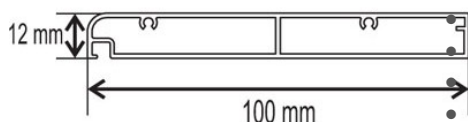

DVEŘNÍ SÍŤ - PROFIL DE 40X20 LUX

DE 40x20 LUX

Profil

Příčka

Okopová příčka

ZÁKLADNÍ CENÍKOVÁ SESTAVA DVEŘNÍ SÍŤE - PROFIL DE 40 x 20 LUX:

- SÍŤOVINA: skelné vlákno potažené PVC
- BARVA SÍŤOVINY - šedá / černá
- PROFIL: extrudovaný hliníkový profil opatřený těsnícím kartáčem
- BARVA PROFILU - barva bílá, hnědá, RAL 7016, RAL 8003, RAL 9006
- TĚSNÍCÍ GUMA: průměr 4 mm
- ROHY: PVC
- ROHY PROVEDENÍ - vnitřní
- DVEŘNÍ PŘÍČKA: extrudovaná v barvě profilu (není-li uvedeno jinak, příčka je umístěna od spodní hrany profilu do 1/3 výšky dveří)
- ZPŮSOB UCHYCENÍ: plastové panty v barvě bílá, hnědá, černá, RAL 8003, magnet

PŘÍPLATKY:

- SÍŤOVINA: protipylová (černá)
- BARVA PROFILU A RÁMU: možnost lakování dle vzorníku RAL nebo nástřik – přírodní dub, třešeň amaretto, tmavý ořech, zlatý dub
- ZPŮSOB UCHYCENÍ: samozavírací panty
- OKOPOVÁ PŘÍČKA: okopová příčka ve spodní části dveřní sítě

DE 40x20 LUX + RÁM

Profil

Příčka

Okopová příčka

Rám

ZÁKLADNÍ CENÍKOVÁ SESTAVA DVEŘNÍ SÍŤE - PROFIL DE 40 x 20 LUX + RÁM:

- SÍŤOVINA: skelné vlákno potažené PVC
- BARVA SÍŤOVINY - šedá / černá
- PROFIL: extrudovaný hliníkový profil opatřený magnetickou gumou
- BARVA PROFILU - barva bílá, hnědá, RAL 7016, RAL 8003, RAL 9006
- TĚSNÍCÍ GUMA: průměr 4 mm
- ROHY: PVC
- ROHY PROVEDENÍ - vnitřní
- DVEŘNÍ PŘÍČKA: extrudovaná v barvě profilu (není-li uvedeno jinak, příčka je umístěna od spodní hrany profilu do 1/3 výšky dveří)
- ZPŮSOB UCHYCENÍ: plastové panty v barvě bílá, hnědá, černá, RAL 8003, magnet
- RÁM: v barvě profilu

PŘÍPLATKY:

- SÍŤOVINA: protipylová (černá)
- BARVA PROFILU A RÁMU: možnost lakování dle vzorníku RAL, potažení renolitovou folií, nebo nástřik - přírodní dub, třešeň amaretto, tmavý ořech, zlatý dub
- ZPŮSOB UCHYCENÍ: samozavírací panty
- OKOPOVÁ PŘÍČKA: okopová příčka ve spodní části dveřní sítě