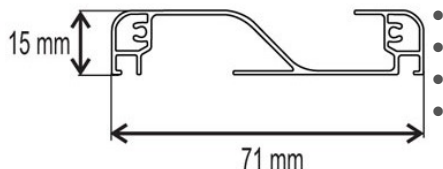

DVEŘNÍ SÍŤ - PROFIL DE 40X20 LUX

DE 40x20 LUX

Profil

Příčka

Okopová příčka

ZÁKLADNÍ CENÍKOVÁ SESTAVA DVEŘNÍ SÍŤE - PROFIL DE 40 x 20 LUX:

- SÍŤOVINA: skelné vlákno potažené PVC
- BARVA SÍŤOVINY - šedá / černá
- PROFIL: extrudovaný hliníkový profil opatřený těsnícím kartáčem
- BARVA PROFILU - barva bílá, hnědá, RAL 7016, RAL 8003, RAL 9006
- TĚSNÍCÍ GUMA: průměr 4 mm
- ROHY: PVC
- ROHY PROVEDENÍ - vnitřní
- DVEŘNÍ PŘÍČKA: extrudovaná v barvě profilu (není-li uvedeno jinak, příčka je umístěna od spodní hrany profilu do 1/3 výšky dveří)
- ZPŮSOB UCHYCENÍ: plastové panty v barvě bílá, hnědá, černá, RAL 8003, magnet

PŘÍPLATKY:

- SÍŤOVINA: protipylová (černá)
- BARVA PROFILU A RÁMU: možnost lakování dle vzorníku RAL nebo nástřik – přírodní dub, třešeň amaretto, tmavý ořech, zlatý dub
- ZPŮSOB UCHYCENÍ: samozavírací panty
- OKOPOVÁ PŘÍČKA: okopová příčka ve spodní části dveřní sítě

DE 40x20 LUX + RÁM

Profil

Příčka

Okopová příčka

Rám

ZÁKLADNÍ CENÍKOVÁ SESTAVA DVEŘNÍ SÍŤE - PROFIL DE 40 x 20 LUX + RÁM:

- SÍŤOVINA: skelné vlákno potažené PVC
- BARVA SÍŤOVINY - šedá / černá
- PROFIL: extrudovaný hliníkový profil opatřený magnetickou gumou
- BARVA PROFILU - barva bílá, hnědá, RAL 7016, RAL 8003, RAL 9006
- TĚSNÍCÍ GUMA: průměr 4 mm
- ROHY: PVC
- ROHY PROVEDENÍ - vnitřní
- DVEŘNÍ PŘÍČKA: extrudovaná v barvě profilu (není-li uvedeno jinak, příčka je umístěna od spodní hrany profilu do 1/3 výšky dveří)
- ZPŮSOB UCHYCENÍ: plastové panty v barvě bílá, hnědá, černá, RAL 8003, magnet
- RÁM: v barvě profilu